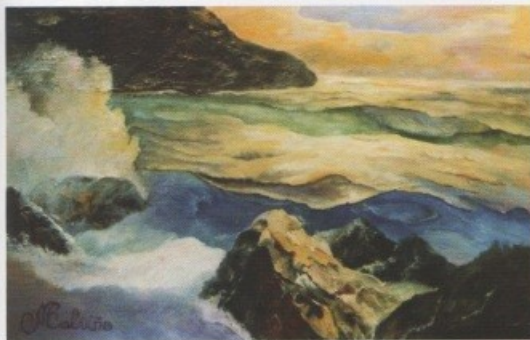

## Mary Carmen Calviño

C/ Pintor Seijo Rubio nº 7, 4º 6ª  
15006 La Coruña  
Tel. 981 28 63 37  
e-mail: calvinopintora@yahoo.es  
www.mccalvino.com

Obra impactante, fruto de una larga experiencia y de una profesionalidad de grandes valores internos y externos, donde la técnica supera la realidad y la variedad; puesto que transmite esa facultad de saber, que el Arte, es perfección y conductor de emociones, dentro de un visionado lleno de sensaciones íntimas y humanas, dirigidas a los amantes del Arte, sin ningún tipo de prejuicios intelectuales. Luchas entre la naturaleza y el mundo real, que consolida con sueños y decepciones; pero que denotan amor a la vida y a la tierra que la vio nacer. Personalmente, me atrevo a decir, que sus trabajos son de temática alegórica, que incluyen una penetrante objetivación psicológica, puesto que dentro de su realismo, existe una mística del sentido de la interpretación cromática, de aquello que ve y sabe trasladar a unas telas, con definición de maravillosa evolución lírica, que nos llevan a pensar que es una innegable e infatigable trabajadora de la observación, que mima hasta el más mínimo detalle, aquello que ofrece en variada matiz, la naturaleza. Olas acompasadas que buscan los escollos de la costa, con el reto de dar la sensación del espacio abierto a la libertad. Es por esta razón, que en cada uno de sus lienzos hallamos una línea de equilibrio, donde las sombras y los contrastes, dan una auténtica autonomía, a unos pinceles, que más que trazar, hablan de vivencias recreativas, que están en la memoria de la Artista, a modo pigmentación y con tono apasionado. Es por esta razón, que el conjunto de la Obra de Mary Carmen, envuelve un equilibrio marcado por el entendimiento de la sensibilidad.

"Bodegón reflejos a la luz de una vela"

"Carnaval"

"Bosquecillo a orillas del Deza"

"Paseo a orillas del Deza"

"Reflejos en la costa Coruñesa"

"Arenal con vegetación endémica"